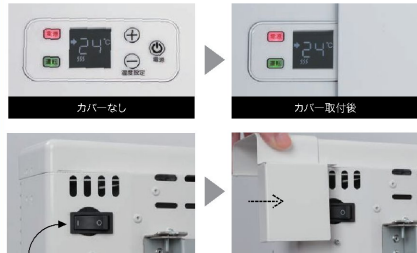

■操作部カバー

主電源スイッチもカバーできます。(裏面)
●TPN-SCN スチール製(TPNタイプ用)
●TPS-SCS ステンレス製(TPSタイプ用)

■吹出口(植毛加工仕上)

●TPN-TG1 (TPN/TPS-0502A用)
●TPN-TG2 (TPN/TPS-1002A用)
●TPN-TG3 (TPN/TPS-1502A用)

NX・NXS / NY・NYS / NZ・NZS (横型タイプ)用

■保護ガード(植毛加工仕上)