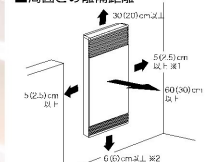

以上

ゆるやかな放熱によって室内に自然な暖かさが広がるパネルヒーター。
清潔感あふれるデザインはどんな空間にもマッチします。

縦型パネルヒーターが新しくなりました！

さらに使いやすく、
さらに便利に

デジタル式パネルヒーター

■周囲との離隔距離

※1 オプションの操作部カバーを使用の場合、脱着のため、厚さの材質に関わらず50cm以上離してください。
※2 周囲への放熱の場合は30cm以上離してください。
●背蓋は奥行2cmの壁掛ブラケットで適切な離隔が取れます