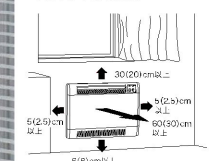

■周囲との離隔距離

※バック内の寸法は不燃材の挿入です
●背蓋は奥行1.5cm程度の壁掛ブラケットで適切な離隔が取れます