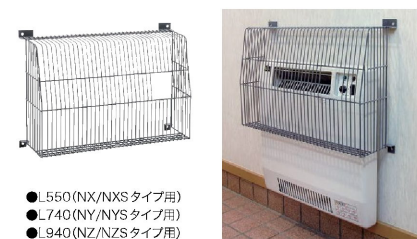

■操作部カバー

主電源スイッチもカバーできます。(裏面)
●TPN-SCN スチール製(TPNタイプ用)
●TPS-SCS ステンレス製(TPSタイプ用)

■吹出口(植毛加工仕上)

●TPN-TG1 (TPN/TPS-0502A用)
●TPN-TG2 (TPN/TPS-1002A用)
●TPN-TG3 (TPN/TPS-1502A用)

NX・NXS / NY・NYS / NZ・NZS (横型タイプ)用

■保護ガード(植毛加工仕上)